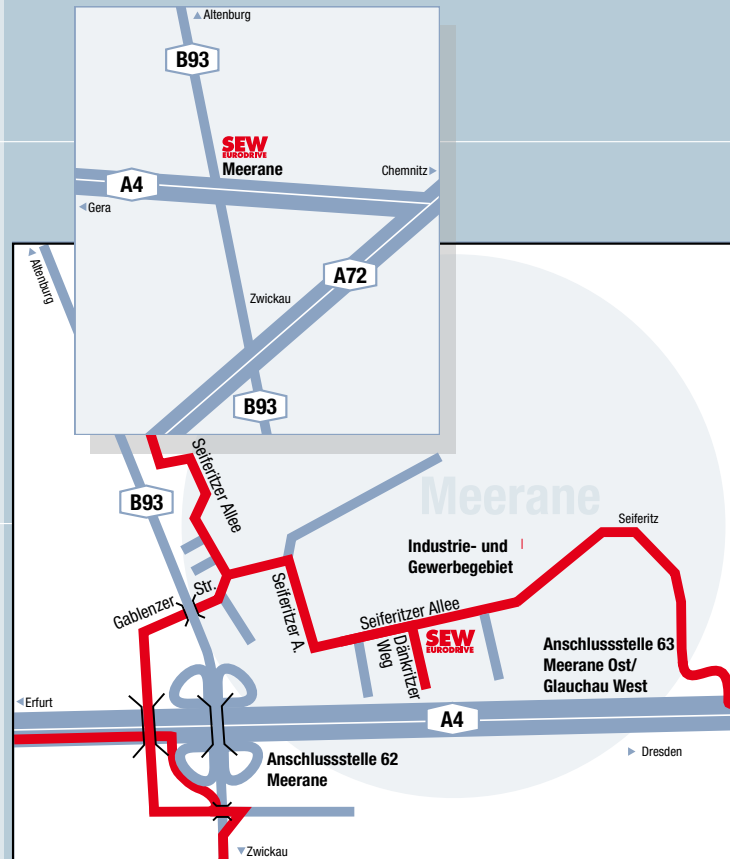

Sie kommen von der BAB 4 aus Richtung Erfurt:

- Ausfahrt Meerane
- Fahren Sie auf der B93 in Richtung Zwickau
- Verlassen Sie die B93 in Richtung Crimmitschau
- Am Kreisverkehr erste Ausfahrt Richtung Meerane
- Folgen Sie bis zur Einmündung in die Seiferitzer Allee, dann rechts abbiegen
- SEW-EURODRIVE befindet sich auf der rechten Seite

Sie kommen von der BAB 4 aus Richtung Dresden:

- Ausfahrt Meerane Ost/Glauchau West
- Fahren Sie auf der Höckendorfer Straße in Richtung Seiferitz
- In Seiferitz im Kreisverkehr die zweite Ausfahrt (Seiferitzer Allee) nehmen
- Ca. 1,4 km der Seiferitzer Allee folgen
- SEW-EURODRIVE befindet sich auf der linken Seite

Sie kommen auf der B93 aus Richtung Altenburg:

- Abfahrt Meerane, Richtung Meerane
- Bei erstem Kreisel 90 Grad ins Gewerbegebiet abbiegen
- Bei zweitem Kreisel geradeaus fahren
- Ca. zwei Kilometer Hauptstraße folgen
- SEW-EURODRIVE befindet sich auf der rechten Seite

Sie kommen auf der B93 aus Richtung Zwickau:

- Abfahrt Richtung Crimmitschau
- Nach Passieren der Brücke am Kreisverkehr erste Ausfahrt Richtung Meerane
- Folgen Sie bis zur Einmündung in die Seiferitzer Allee, dann rechts abbiegen
- Nach ca. 400 m befindet sich SEW-EURODRIVE auf der rechten Seite