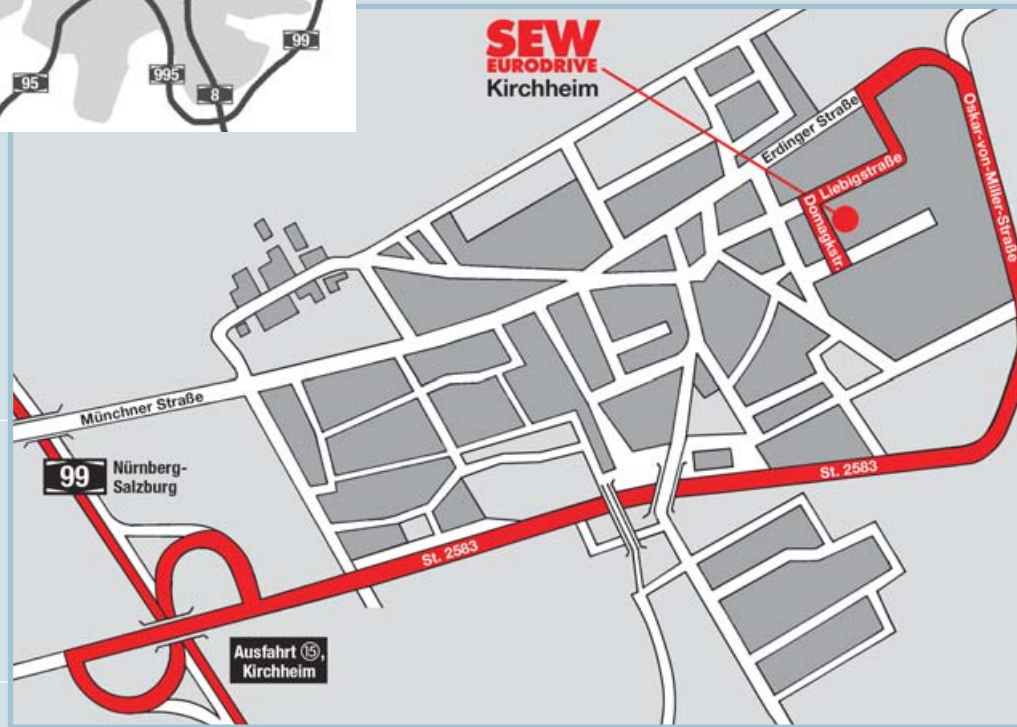

Sie kommen von der A 92 aus Richtung Deggendorf:

Am Autobahnkreuz Neufahrn
– folgen Sie der Wegweisung Richtung Autobahn Salzburg A 99.
– Ausfahrt Kirchheim

Sie kommen von der A 9 aus Richtung Nürnberg:

Am Autobahnkreuz München Nord
– folgen Sie der Wegweisung Richtung Autobahn Salzburg A 99.
– Ausfahrt Kirchheim

Sie kommen von der A 94 aus Richtung Passau:

Am Autobahnkreuz München Ost
– folgen Sie der Wegweisung Richtung Autobahn Nürnberg A99.
– Ausfahrt Kirchheim

Sie kommen von der A 9 aus Richtung Salzburg:

Am Autobahnkreuz München Brunnthal
– folgen Sie der Wegweisung Richtung Autobahn Nürnberg A99.
– Ausfahrt Kirchheim

Sie kommen von der A 95 aus Richtung Garmisch-Partenkirchen:

Am Autobahnende München Sendling-Süd
– folgen Sie auf dem Mittleren Ring der Wegweisung Richtung Autobahn Passau A 94 / Neue Messe.
– Nach ca. 12 km erreichen Sie die Ausfahrt zur Autobahn Passau. Hier fahren Sie ca. 10 km bis zum Autobahndreieck München Ost. Von dort folgen Sie dem Wegweiser Richtung Nürnberg.
– Ausfahrt Kirchheim

Sie kommen von der A 96 aus Richtung Lindau:

Bei der Ausfahrt Kirchheim:

– Fahren Sie Richtung Erding und folgen Sie der Staatsstraße 2583.
– nach ca. 1500 m kommen Sie zu einer Linkskurve und erreichen die Oskar-von-Miller-Str., der Sie ca. 750 m folgen.
– an der jetzt kommenden Rechtskurve biegen Sie links in die Erdinger Str. ein und folgen der Beschilderung.

You want to get to SEW-EURODRIVE in Kirchheim

From Stuttgart on Interstate A 8: at the interstate intersection Eschenried:

– follow the signs to the interstate A 99 in direction Salzburg.
– take the Kirchheim exit.

From Deggendorf on Interstate A 92: at the interstate intersection Neufahrn:

– follow the signs to the interstate A 99 in direction Salzburg.
– take the Kirchheim exit.

From Nuremberg on Interstate A 9: at the interstate intersection München Nord:

– follow the signs to the interstate A 99 in direction Salzburg.
– take the Kirchheim exit.

From Passau on Interstate A 94: at the interstate intersection München Ost:

– follow the signs to the interstate A 99 in direction Nürnberg.
– take the Kirchheim exit.

From Salzburg on Interstate A 9: at the interstate intersection München Brunnthal:

– follow the signs to the interstate A 99 in direction Nürnberg.
– take the Kirchheim exit.

From Garmisch-Partenkirchen on Interstate A 95:

at the end of the interstate München Sendling-Süd:
– stay on the Mittlerer Ring following the signs to the interstate Passau A 94 / Neue Messe.

– after approx. 12 km, you will get to the exit Passau interstate. Continue on this interstate for approx. 10 km until you reach the interstate intersection München Ost. From there, follow the signs to Nürnberg.
– take the Kirchheim exit.

From Lindau on Interstate A 96: at the end of the interstate München Sendling-Süd:

– stay on the Mittlerer Ring following the signs to the interstate Passau A 94 / Neue Messe.
– after approx. 14 km, you will get exit to the exit Passau interstate A 94/ Messe. Continue on this interstate for approx. 10 km until you reach the interstate intersection München Ost. From there, follow the signs to Nürnberg A 99.
– take the Kirchheim exit.

At the exit Kirchheim

– turn in direction Erding and follow road 2583.
– after approx. 1500 m, you will follow the road to the left onto the Oskar-von-Miller-Straße and stay on this street for 750 m.
– turn left at the next right curve onto the Erdinger Straße and follow the signs.

Technisches Büro

SEW-EURODRIVE GmbH & Co
Domagkstraße 5
D-85551 Kirchheim / bei München
Tel. 089 909551-10
Fax 089 909551-50
tb-muenchen@sew-eurodrive.de

Service-Center und Montagewerk

SEW-EURODRIVE GmbH & Co
Domagkstraße 5
D-85551 Kirchheim / bei München
Tel. 089 909552-10
Fax 089 909552-50
scm-kirchheim@sew-eurodrive.de

→ www.sew-eurodrive.de